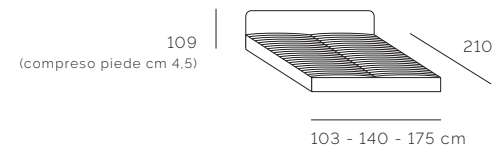

BALI

Testata sfoderabile: No

Giroletto sfoderabile: Si

Composizione in foto: Matrimoniale, giroletto G03, piede art.5700, tessuto sunny c.198, copripiumino c.16-11

<div style="display: flex; justify-content: space-between;"> size type </div>	 versione in appoggio (rete inclusa)	 versione contenitore
 singolo con rete 85x195		
 1 piazza e mezza con rete 120x195		
 matrimoniale con rete 160x195		

Piede di serie cod.5701 nero se all'ordine non è specificata la preferenza.
I prezzi si intendono esclusi di completo copripiumino.