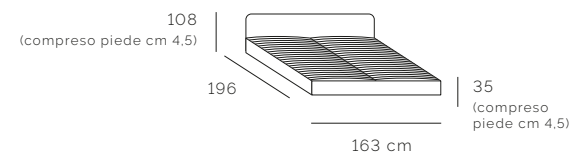

Mod. Pocket

COMPACT

Testata sfoderabile: Soft si - Pocket si - Check No

Giroletto sfoderabile: Si

Rivestimenti e piedi: disponibili a pag.3

Capienza contenitore: 710 lt

 type size	 versione in appoggio (rete inclusa)	 versione contenitore
COMPACT RING (solo giroletto imbottito 4 lati)  matrimoniale per materasso 160x190		
COMPACT POCKET - SOFT - CHECK  matrimoniale per materasso 160x190		

Mod. Check

Mod. Compact Soft: cuscini in tinta con il letto o altro colore a scelta (pag.3).
Piede di serie cod.5701 nero se all'ordine non è specificata la preferenza.
I prezzi si intendono esclusi di completo copripiumino. Listino copripiumino disponibile a pag.27.