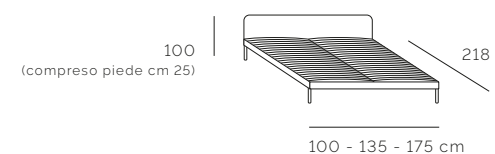

Mod. Simple

COOPER

Testata sfoderabile: Sì

Giroletto sfoderabile: Sì

Composizione in foto: Matrimoniale, giroletto G33, piede optional art.5777, tessuto York c.748 (abbinamento Cream), copripiumino c.01

Rivestimenti: disponibili a pag.3

size type	 singolo con rete 85x195	 1 piazza e mezza con rete 120x195	 matrimoniale con rete 160x195
 versione FIX (rete fissa inclusa)			

Piede di serie
incluso nel prezzo

Cod. 5720 - H250
Dim: Ø70
ABS
Finitura: trasparente