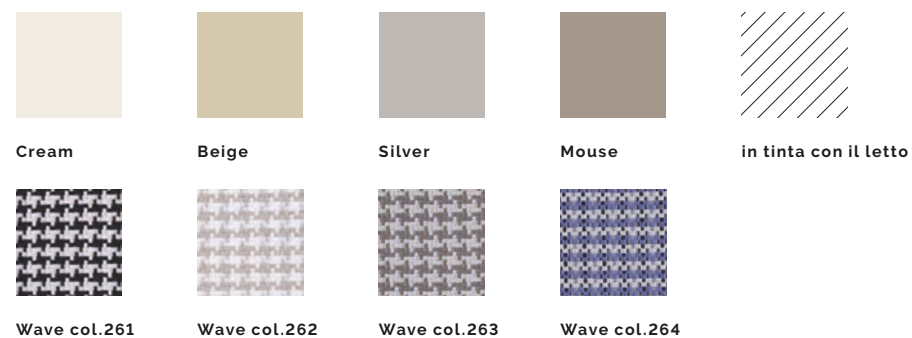

GIAVA

Testata sfoderabile: Sì

Giroletto sfoderabile: Sì

Composizione in foto: 1 piazza e mezza, giroletto G03, piede art.5746 alluminio, tessuto Stripes c.648 (abbinamento Wave col.264), copripiumino c.01-18

Rivestimenti e piedi: disponibili a pag.3

type size	 versione in appoggio (rete inclusa)	 versione contenitore
 singolo con rete 85x195		
 1 piazza e mezza con rete 120x195		
 matrimoniale con rete 160x195		

Optional in aggiunta dalla versione contenitore	Singolo	1piazza e 1/2	Matrimoniale
Versione con doppia alzata (rete standard) 			

Abbinamenti disponibili per il particolare testata:

King size (rete 180x200): +25% dal prezzo del matrimoniale.
 Abbinamento di serie in tinta con il letto se all'ordine non è specificata la preferenza.
 Piede di serie cod.5701 nero se all'ordine non è specificata la preferenza.
 I prezzi si intendono esclusi di completo copripiumino. Listino copripiumino disponibile a pag.27.