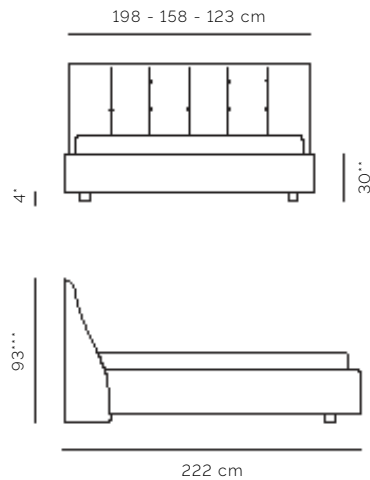

COMET

* Altezza piede usato in foto,
** Altezza fascione e piede,
*** Altezza complessiva.
Disponibile in tre larghezze 198 -
158 - 123. I disegni tecnici fanno
riferimento al letto fornito coi piedi
usati in foto. Al variare dei piedi
cambierà anche l'altezza complessiva.

* Bed leg height as used in picture,
** Bedframe and bed leg height,
*** Total height.
Available in 3 sizes 198 - 158 - 123.
Drawings refer to bed equipped with
legs used as in picture. Variation to
legs will correspond to a variation in
total height.