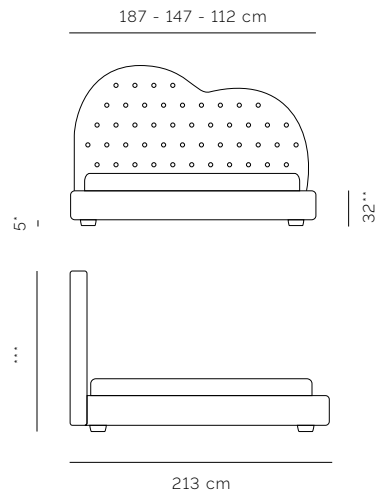

# CUPIDO

- \* Altezza piede usato in foto,
- \*\* Altezza fascione e piede,
- \*\*\* Altezza complessiva variabile.

Disponibile in tre misure  
187/h136 - 147/h116 - 110/h112.

I disegni tecnici fanno riferimento al letto fornito coi piedi usati in foto.  
Al variare dei piedi cambierà anche l'altezza complessiva.

- \* Bed leg height as used in picture,
- \*\* Bedframe and bed leg height,
- \*\*\* Total height variable.

Available in 3 sizes 187/h136 - 147/h116 - 110/h112.

Drawings refer to bed equipped with legs used as in picture. Variation to legs will correspond to a variation in total height.