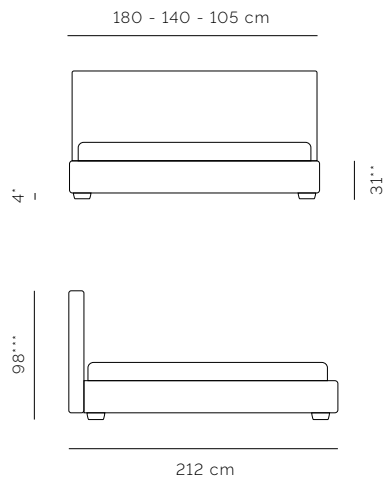

# DES ALPES

\* Altezza piede usato in foto,

\*\* Altezza fascione e piede,

\*\*\* Altezza complessiva.

Disponibile in tre larghezze 180 - 140 - 105. I disegni tecnici fanno riferimento al letto fornito coi piedi usati in foto. Al variare dei piedi cambierà anche l'altezza complessiva.

Disponibile anche testata in versione sfoderabile.

\* Bed leg height as used in picture,

\*\* Bedframe and bed leg height,

\*\*\* Total height.

Available in 3 sizes 180 - 140 - 105.

Drawings refer to bed equipped with legs used as in picture. Variation to legs will correspond to a variation in total height.