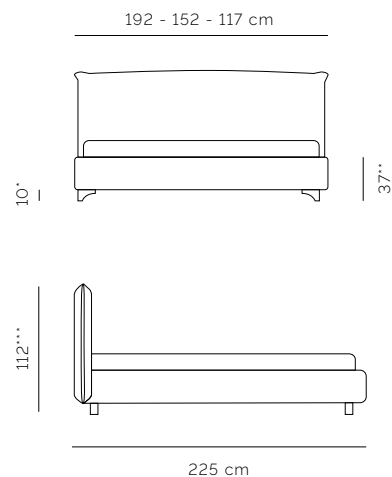

# EDEN

\* Altezza piede usato in foto,

\*\* Altezza fascione e piede,

\*\*\* Altezza complessiva.

Disponibile in tre larghezze 192 - 152 - 117. I disegni tecnici fanno riferimento al letto fornito coi piedi usati in foto. Al variare dei piedi cambierà anche l'altezza complessiva.

Disponibile anche testata in versione sfoderabile.

\* Bed leg height as used in picture,

\*\* Bedframe and bed leg height,

\*\*\* Total height.

Available in 3 sizes 192 - 152 - 117.

Drawings refer to bed equipped with legs used as in picture. Variation to legs will correspond to a variation in total height.