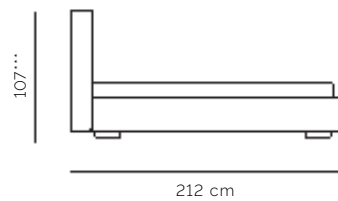

FAIRY

* Altezza piede usato in foto,
** Altezza fascione e piede,
*** Altezza complessiva.
Disponibile in tre larghezze 200 - 160 - 125. I disegni tecnici fanno riferimento al letto fornito coi piedi usati in foto. Al variare dei piedi cambierà anche l'altezza complessiva.

* Bed leg height as used in picture,
** Bedframe and bed leg height,
*** Total height.
Available in 3 sizes 200 - 160 - 125. Drawings refer to bed equipped with legs used as in picture. Variation to legs will correspond to a variation in total height.