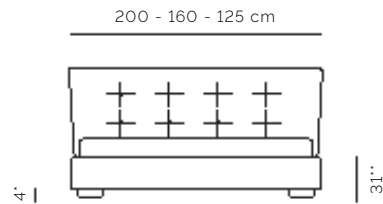

FAIRY

* Altezza piede usato in foto,
** Altezza fascione e piede,
*** Altezza complessiva.
Disponibile in tre larghezze 200 - 160 - 125. I disegni tecnici fanno riferimento al letto fornito coi piedi usati in foto. Al variare dei piedi cambierà anche l'altezza complessiva.

* Bed leg height as used in picture,
** Bedframe and bed leg height,
*** Total height.
Available in 3 sizes 200 - 160 - 125. Drawings refer to bed equipped with legs used as in picture. Variation to legs will correspond to a variation in total height.