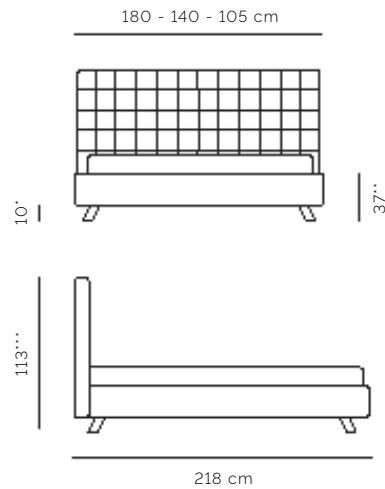

GAIA

* Altezza piede usato in foto,

** Altezza fascione e piede,

*** Altezza complessiva.

Disponibile in tre larghezze 180 - 140 - 105. I disegni tecnici fanno riferimento al letto fornito coi piedi usati in foto. Al variare dei piedi cambierà anche l'altezza complessiva.

Disponibile anche testata in versione sfoderabile.

* Bed leg height as used in picture,

** Bedframe and bed leg height,

*** Total height.

Available in 3 sizes 180 - 140 - 105.

Drawings refer to bed equipped with legs used as in picture. Variation to legs will correspond to a variation in total height.