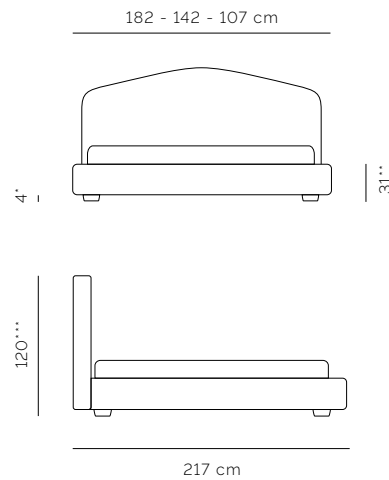

GEMMA

- * Altezza piede usato in foto,
- ** Altezza fascione e piede,
- *** Altezza complessiva.

Disponibile in tre larghezze 182 - 142 - 107. I disegni tecnici fanno riferimento al letto fornito coi piedi usati in foto. Al variare dei piedi cambierà anche l'altezza complessiva.

- * Bed leg height as used in picture,
- ** Bedframe and bed leg height,
- *** Total height.

Available in 3 sizes 182 - 142 - 107. Drawings refer to bed equipped with legs used as in picture. Variation to legs will correspond to a variation in total height.