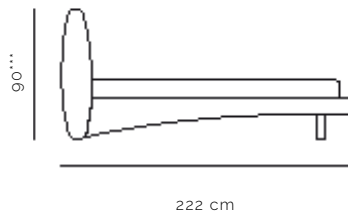

HARMONY

* Altezza piede usato in foto,

** Altezza fascione e piede,

*** Altezza complessiva.

Disponibile in tre larghezze 183 - 143 - 108. I disegni tecnici fanno riferimento al letto fornito coi piedi usati in foto. Al variare dei piedi cambierà anche l'altezza complessiva.

* Bed leg height as used in picture,

** Bedframe and bed leg height,

*** Total height.

Available in 3 sizes 183 - 143 - 108.

Drawings refer to bed equipped with legs used as in picture. Variation to legs will correspond to a variation in total height.