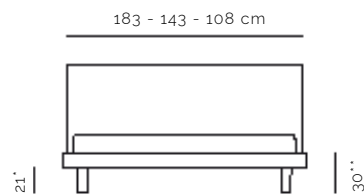

HARMONY

* Altezza piede usato in foto,

** Altezza fascione e piede,

*** Altezza complessiva.

Disponibile in tre larghezze 183 - 143 - 108. I disegni tecnici fanno riferimento al letto fornito coi piedi usati in foto. Al variare dei piedi cambierà anche l'altezza complessiva.

* Bed leg height as used in picture,

** Bedframe and bed leg height,

*** Total height.

Available in 3 sizes 183 - 143 - 108.

Drawings refer to bed equipped with legs used as in picture. Variation to legs will correspond to a variation in total height.