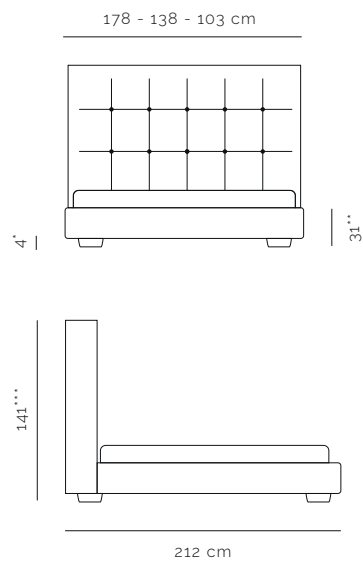

LEVANTE

* Altezza piede usato in foto,
** Altezza fascione e piede,
*** Altezza complessiva.
Disponibile in tre larghezze 178 -
138 - 103. I disegni tecnici fanno
riferimento al letto fornito coi piedi
usati in foto. Al variare dei piedi
cambierà anche l'altezza complessiva.

* Bed leg height as used in picture,
** Bedframe and bed leg height,
*** Total height.
Available in 3 sizes 178 - 138 - 103.
Drawings refer to bed equipped with
legs used as in picture. Variation to
legs will correspond to a variation in
total height.