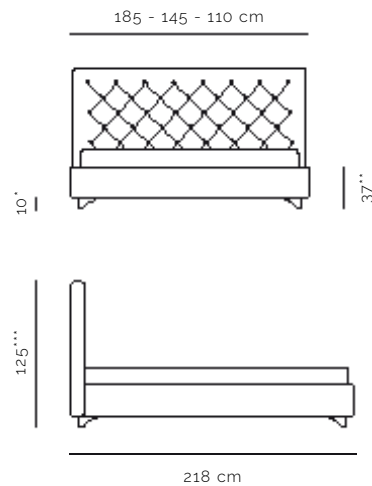

LYRA

* Altezza piede usato in foto,
** Altezza fascione e piede,
*** Altezza complessiva.
Disponibile in tre larghezze 185
- 145 - 110. I disegni tecnici fanno
riferimento al letto fornito coi piedi
usati in foto. Al variare dei piedi
cambierà anche l'altezza complessiva.

* Bed leg height as used in picture,
** Bedframe and bed leg height,
*** Total height.
Available in 3 sizes 185 - 145 - 110.
Drawings refer to bed equipped with
legs used as in picture. Variation to
legs will correspond to a variation in
total height.