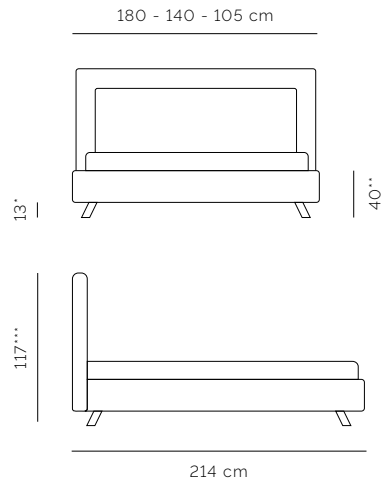

MIRA

* Altezza piede usato in foto,
** Altezza fascione e piede,
*** Altezza complessiva.
Disponibile in tre larghezze 180 - 140 - 105. I disegni tecnici fanno riferimento al letto fornito coi piedi usati in foto. Al variare dei piedi cambierà anche l'altezza complessiva.

* Bed leg height as used in picture,
** Bedframe and bed leg height,
*** Total height.
Available in 3 sizes 180 - 140 - 105. Drawings refer to bed equipped with legs used as in picture. Variation to legs will correspond to a variation in total height.