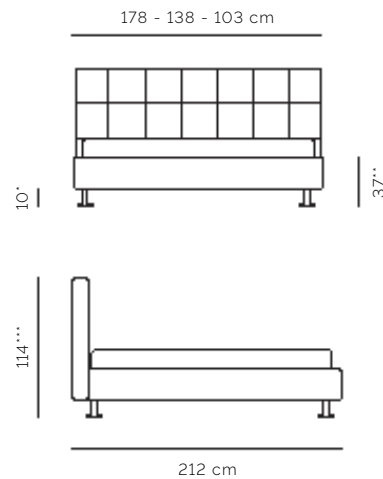

MOIRA

- * Altezza piede usato in foto,
- ** Altezza fascione e piede,
- *** Altezza complessiva.

Disponibile in tre larghezze 178 - 138 - 103. I disegni tecnici fanno riferimento al letto fornito coi piedi usati in foto. Al variare dei piedi cambierà anche l'altezza complessiva. Disponibile anche testata in versione sfoderabile.

- * Bed leg height as used in picture,
- ** Bedframe and bed leg height,
- *** Total height.

Available in 3 sizes 178 - 138 - 103. Drawings refer to bed equipped with legs used as in picture. Variation to legs will correspond to a variation in total height. Available with removable headboard cover.