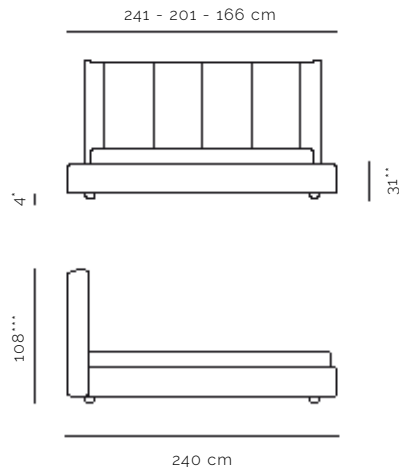

MOON

- * Altezza piede usato in foto,
- ** Altezza fascione e piede,
- *** Altezza complessiva.

Disponibile in tre larghezze 241 - 201 - 166. I disegni tecnici fanno riferimento al letto fornito coi piedi usati in foto. Al variare dei piedi cambierà anche l'altezza complessiva.

Con il giroletto rotondo G17 (foto) sono disponibili le versioni Basic Lift (Luxury) e Lay.

- * Bed leg height as used in picture,
- ** Bedframe and bed leg height,
- *** Total height.

Available in 3 sizes 241 - 201 - 166. Drawings refer to bed equipped with legs used as in picture. Variation to legs will correspond to a variation in total height.

Versions Basic Lift (Luxury) and Lay are available with rounded bed frame G17 as shown in picture.