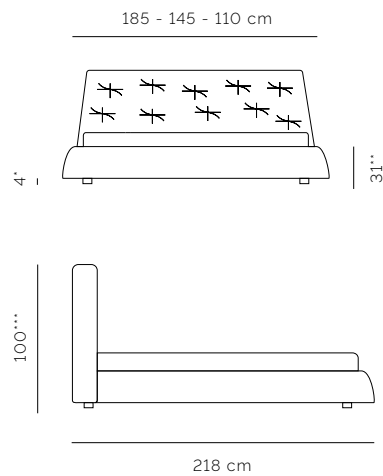

# NUAGE

- \* Altezza piede usato in foto,
- \*\* Altezza fascione e piede,
- \*\*\* Altezza complessiva.

Disponibile in tre larghezze 185 - 145 - 110. I disegni tecnici fanno riferimento al letto fornito coi piedi usati in foto. Al variare dei piedi cambierà anche l'altezza complessiva.

- \* Bed leg height as used in picture,
- \*\* Bedframe and bed leg height,
- \*\*\* Total height.

Available in 3 sizes 185 - 145 - 110. Drawings refer to bed equipped with legs used as in picture. Variation to legs will correspond to a variation in total height.