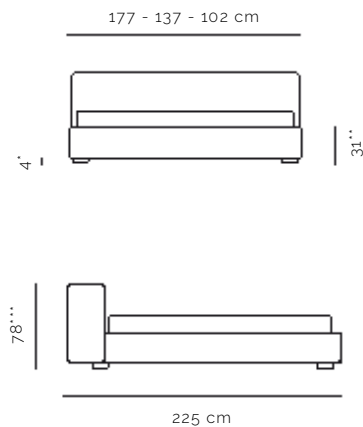

PEGASO

* Altezza piede usato in foto,

** Altezza fascione e piede,

*** Altezza complessiva.

Disponibile in tre larghezze 177 - 137 - 102. I disegni tecnici fanno riferimento al letto fornito coi piedi usati in foto. Al variare dei piedi cambierà anche l'altezza complessiva.

Disponibile anche testata in versione sfoderabile.

Optional testata con modulo cablato a scomparsa (prese usb e schuko).

* Bed leg height as used in picture,

** Bedframe and bed leg height,

*** Total height.

Available in 3 sizes 177 - 137 - 102.

Drawings refer to bed equipped with legs used as in picture. Variation to legs will correspond to a variation in total height.

Available with removable headboard cover.