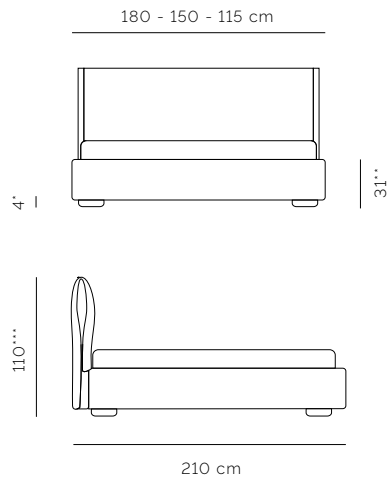

# SHEDIR

\* Altezza piede usato in foto,  
\*\* Altezza fascione e piede,  
\*\*\* Altezza complessiva.  
Disponibile in tre larghezze 190  
- 140 - 105. I disegni tecnici fanno  
riferimento al letto fornito coi piedi  
usati in foto. Al variare dei piedi  
cambierà anche l'altezza complessiva.

\* Bed leg height as used in picture,  
\*\* Bedframe and bed leg height,  
\*\*\* Total height.  
Available in 3 sizes 190 - 140 - 105.  
Drawings refer to bed equipped with  
legs used as in picture. Variation to  
legs will correspond to a variation in  
total height.