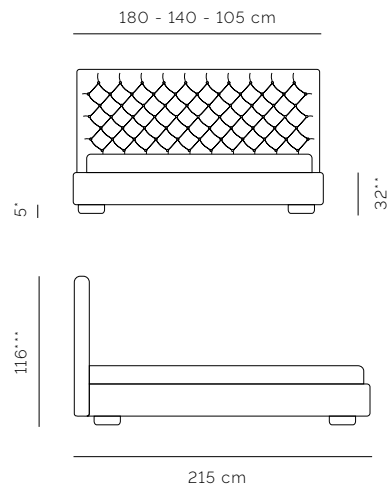

# SIRIO

- \* Altezza piede usato in foto,
- \*\* Altezza fascione e piede,
- \*\*\* Altezza complessiva.

Disponibile in tre larghezze 180 - 140 - 105. I disegni tecnici fanno riferimento al letto fornito coi piedi usati in foto. Al variare dei piedi cambierà anche l'altezza complessiva.

- \* Bed leg height as used in picture,
- \*\* Bedframe and bed leg height,
- \*\*\* Total height.

Available in 3 sizes 180 - 140 - 105. Drawings refer to bed equipped with legs used as in picture. Variation to legs will correspond to a variation in total height.