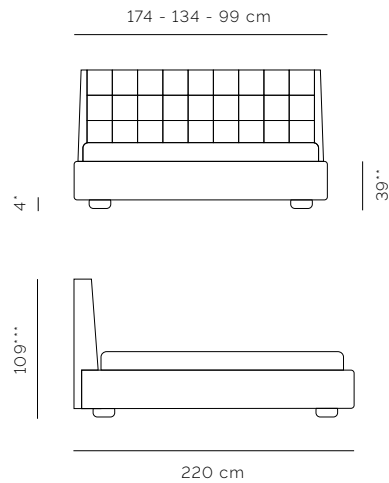

VAN GOGH

- * Altezza piede usato in foto,
- ** Altezza fascione e piede con sistema letto "Slowly up",
- *** Altezza complessiva.

Disponibile in tre larghezze 174 - 134 - 99. I disegni tecnici fanno riferimento al letto fornito coi piedi usati in foto. Al variare dei piedi cambierà anche l'altezza complessiva.

- * Bed leg height as used in picture,
- ** Bedframe and bed leg height with "Slowly up" system.
- *** Total height.

Available in 3 sizes 174 - 134 - 99. Drawings refer to bed equipped with legs used as in picture. Variation to legs will correspond to a variation in total height.