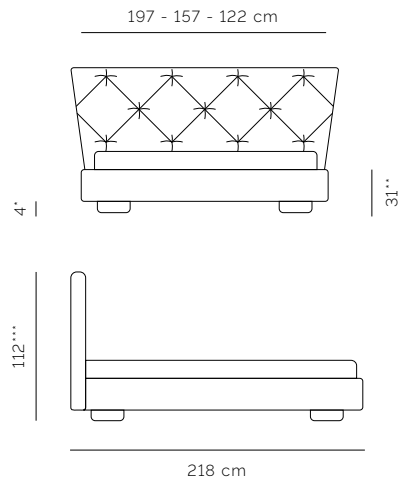

VEGA

* Altezza piede usato in foto,
** Altezza fascione e piede,
*** Altezza complessiva.
Disponibile in tre larghezze 197 -
157 - 122. I disegni tecnici fanno
riferimento al letto fornito coi piedi
usati in foto. Al variare dei piedi
cambierà anche l'altezza complessiva.

* Bed leg height as used in picture,
** Bedframe and bed leg height,
*** Total height.
Available in 3 sizes 197 - 157 - 122.
Drawings refer to bed equipped with
legs used as in picture. Variation to
legs will correspond to a variation in
total height.