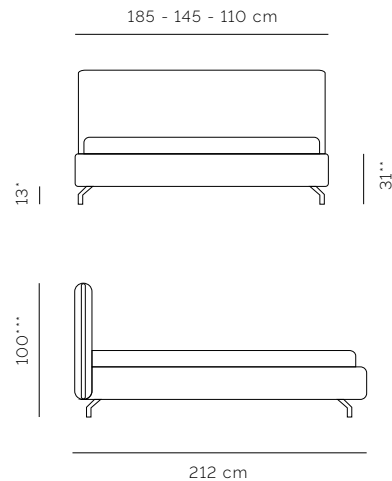

VELVET

* Altezza piede usato in foto,
** Altezza fascione e piede,
*** Altezza complessiva.

Disponibile in tre larghezze 185 - 145 - 130. I disegni tecnici fanno riferimento al letto fornito coi piedi usati in foto. Al variare dei piedi cambierà anche l'altezza complessiva. Disponibile anche testata in versione sfoderabile.

* Bed leg height as used in picture,
** Bedframe and bed leg height,
*** Total height.

Available in 3 sizes 185 - 145 - 130. Drawings refer to bed equipped with legs used as in picture. Variation to legs will correspond to a variation in total height. Available with removable headboard cover.