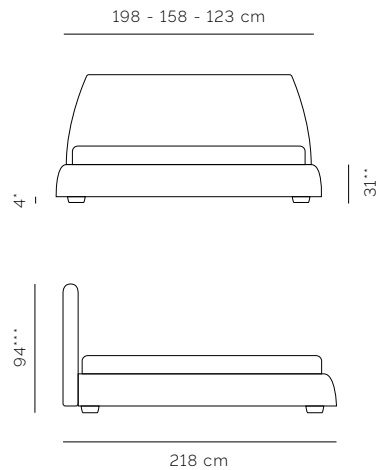

# VENERE

\* Altezza piede usato in foto,  
\*\* Altezza fascione e piede,  
\*\*\* Altezza complessiva.  
Disponibile in tre larghezze 198 - 158 - 123. I disegni tecnici fanno riferimento al letto fornito coi piedi usati in foto. Al variare dei piedi cambierà anche l'altezza complessiva.

\* Bed leg height as used in picture,  
\*\* Bedframe and bed leg height,  
\*\*\* Total height.  
Available in 3 sizes 198 - 158 - 123. Drawings refer to bed equipped with legs used as in picture. Variation to legs will correspond to a variation in total height.