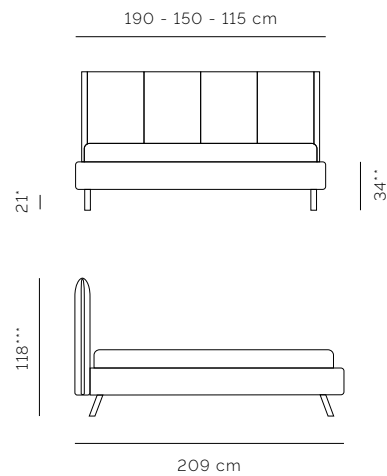

# WING

- \* Altezza piede usato in foto,
- \*\* Altezza fascione e piede,
- \*\*\* Altezza complessiva.

Disponibile in tre larghezze 190 - 150 - 115. I disegni tecnici fanno riferimento al letto fornito coi piedi usati in foto. Al variare dei piedi cambierà anche l'altezza complessiva. Disponibile anche testata in versione sfoderabile.

- \* Bed leg height as used in picture,
- \*\* Bedframe and bed leg height,
- \*\*\* Total height.

Available in 3 sizes 190 - 150 - 115. Drawings refer to bed equipped with legs used as in picture. Variation to legs will correspond to a variation in total height. Available with removable headboard cover.