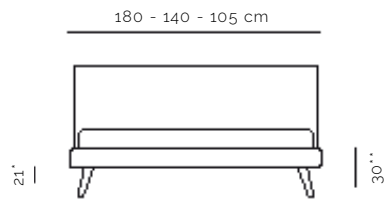

YORU

* Altezza piede usato in foto,
** Altezza fascione e piede,
*** Altezza complessiva.
Disponibile in tre larghezze 180 - 140 - 105. I disegni tecnici fanno riferimento al letto fornito coi piedi usati in foto. Al variare dei piedi cambierà anche l'altezza complessiva.

* Bed leg height as used in picture,
** Bedframe and bed leg height,
*** Total height.
Available in 3 sizes 180 - 140 - 105. Drawings refer to bed equipped with legs used as in picture. Variation to legs will correspond to a variation in total height.