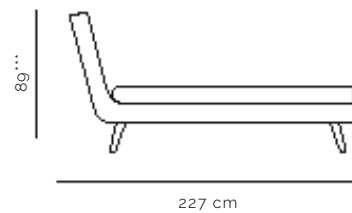

YORU

* Altezza piede usato in foto,
** Altezza fascione e piede,
*** Altezza complessiva.
Disponibile in tre larghezze 180 - 140 - 105. I disegni tecnici fanno riferimento al letto fornito coi piedi usati in foto. Al variare dei piedi cambierà anche l'altezza complessiva.

* Bed leg height as used in picture,
** Bedframe and bed leg height,
*** Total height.
Available in 3 sizes 180 - 140 - 105. Drawings refer to bed equipped with legs used as in picture. Variation to legs will correspond to a variation in total height.