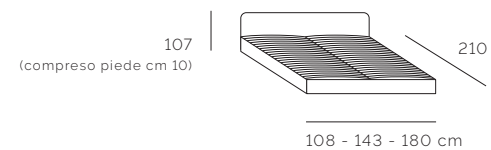

TAHITI

Testata sfoderabile: Sì

Giroletto sfoderabile: Sì

Composizione in foto: Matrimoniale, giroletto G03, piede art.5713, tessuto sunny c.189, copripiumino c.18.06

size / type	versione in appoggio (rete inclusa)	versione contenitore
 singolo con rete 85x195		
 1 piazza e mezza con rete 120x195		
 matrimoniale con rete 160x195		

Piede di serie cod.5701 nero se all'ordine non è specificata la preferenza.
I prezzi si intendono esclusi di completo copripiumino.