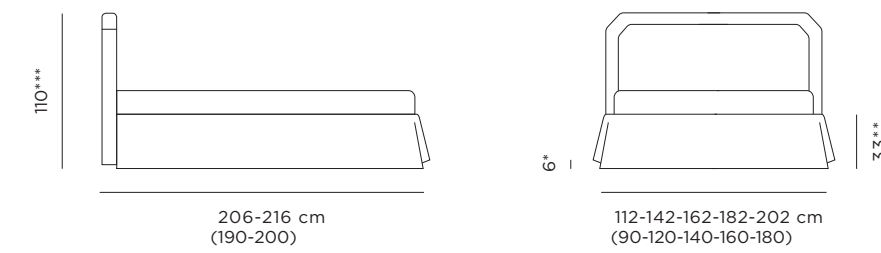

ARIEL

IL MODELLO ARIEL È CAMALEONTICO. È ADATTO PER GLI AMBIENTI PIÙ CLASSICI, MA PERCHÉ NO?! ANCHE PER QUELLI PIÙ CONTEMPORANEI. LA BOMBATURA DELLA SUA CORNICE PUÒ ESSERE ENFATIZZATA ANCHE DALL'UTILIZZO DEL BICOLOUR RISPETTO ALL'INTERNO DELLA TESTATA.

THE ARIEL MODEL IS CHAMELEONIC. IT IS SUITABLE FOR MORE CLASSIC ENVIRONMENTS, BUT WHY NOT?! EVEN FOR THE MORE CONTEMPORARY ONES. THE ROUNDED SHAPE OF ITS FRAME CAN ALSO BE EMPHASIZED BY THE USE OF BICOLOUR WITH RESPECT TO THE INSIDE OF THE HEADBOARD.