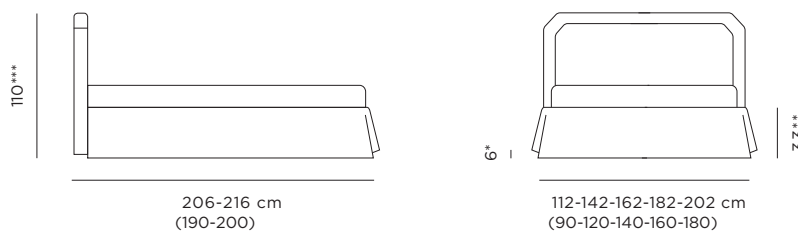

* Altezza piede usato in foto / Foot height used in the photo / Altura pata utilizado en foto

** Altezza fascione e piede / Height of the bed frame and foot / Altura marco de cama y pata

*** Altezza complessiva / Total height / Altura total

I disegni tecnici fanno riferimento al letto fornito coi piedi usati in foto. Al variare dei piedi cambierà anche l'altezza complessiva.

Drawings refer to bed equipped with feet used as in picture. Variation to feet will correspond to a variation in total height.

Los dibujos técnicos se refieren a la cama suministrada con las patas utilizadas en foto. Al variar de las patas y de el marco, las dimensiones totales de la cama pueden variar.