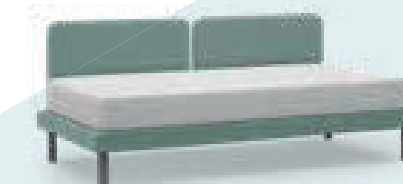

Come i pixel che compongono un'immagine, le combinazioni di più pannelli creano i modelli del letto Pixel.

Disponibile in sei versioni diverse (vedi schema a lato) e tutte realizzabili con rete 90x190 e 120x190, il programma Pixel si adatta ad ogni vostra esigenza. Completamente sfoderabile e realizzabile in tutte le varianti di tessuto disponibili.

Like the pixels that make up an image, the combinations of several panels create the models of the Pixel bed.

Available in six different versions (see diagram on the side), all of which can be made with 90x190 and 120x190 mesh, the Pixel program adapts to your every need. Completely removable and achievable in all available fabric variants.

PIXEL_1

PIXEL_2 (dx-sx)
foto sotto versione sx
photo below left version

PIXEL_3 (dx-sx)
foto sotto versione sx
photo below left version

PIXEL_4

PIXEL_5

PIXEL_6

Dim. L.204 x P.105/135 x H85* cm
* Altezza complessiva con piede H. 21 cm / Height with foot H. 21 cm

Letto Pixel_1 dim. rete 90x190 cm
Bed Pixel_1 with bed base 90x190 cm

Pouf Vicens
Dim. 80x80 H50 cm

Tutte le versioni del letto Pixel sono disponibili
con tutti i nostri piedi H 18-24cm.
All versions of the Pixel bed are available
with all our feet H 18-24cm.